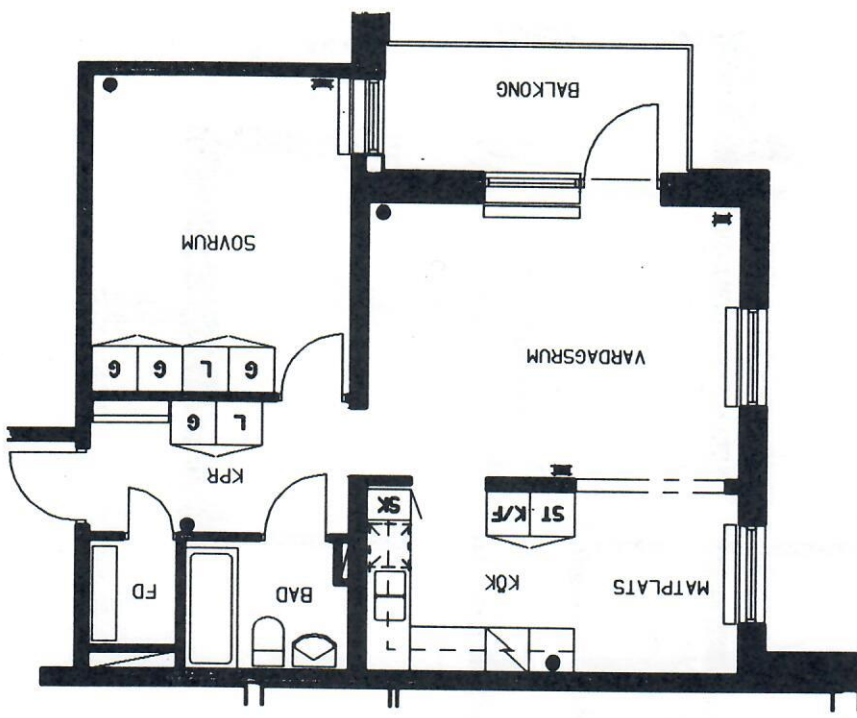

2 Rum ö kök 59,0m²

14 st lägenheter (typ 4)

Vån 1	lgh	14
Vån 2	lgh	24
Vån 3	lgh	34
Vån 4	lgh	44
Vån 5	lgh	54
Vån 6	lgh	64
Vån 7	lgh	74

FÖRKLARINGAR

- TV-uttag
- Telefonttag
- G Garderobskåp
- L Linneskåp
- ST Städsåp
- SK Skaffer
- KF Kyl- och Frysåp
- ▤ Plats för diskmaskin